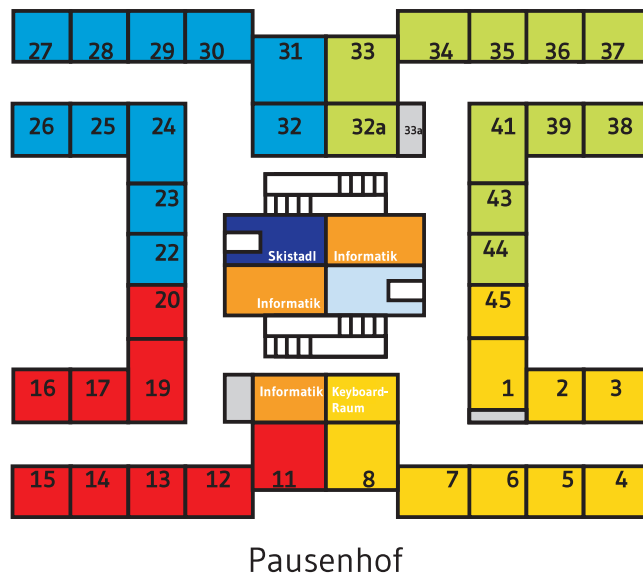

Raumplan Obergeschoss

Alexander-von-Humboldt-Schule Viernheim

Tag der offenen Tür

Alexander-von-Humboldt-Schule
Europaschule Viernheim