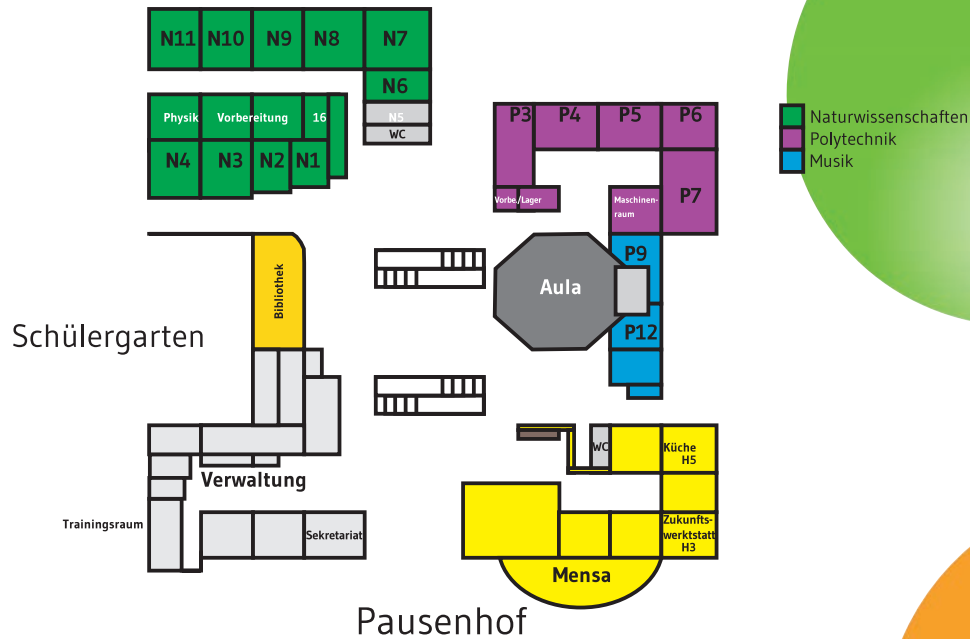

Raumplan Untergeschoss

Alexander-von-Humboldt-Schule Viernheim

Samstag
18. Januar 2020
 9:30 bis 12:30 Uhr

Shows

- 10:00 Uhr Zirkus Sporthalle
- 9:45 und 11:15 Uhr Physik-Show
- 10:15 und 11:45 Uhr Chemie-Show
- 10:30 und 12:00 Uhr Biologie-Show

Führungen durch das Schulgebäude

09:30 Uhr
09:50 Uhr
10:10 Uhr
10:30 Uhr
10:50 Uhr
11:10 Uhr
11:30 Uhr
11:50 Uhr

Treffpunkt ist im Eingangsbereich am INFO – Stand.

Weitere Führungen finden nach Bedarf statt. Treffpunkt ist im Eingangsbereich am INFO – Stand!

Wir bieten eine
Kinderbetreuung in
P12 neben der Aula an!

Programm und Informationen

Info-Stand

Führungen durch die Schule
Gymnasial-, Real- und Hauptschulstand
Gymnasiale Oberstufe
Oberstufen-Café

Ganztagsangebote

Foyer vor P12
Aula
Foyer Mitte
Foyer Mitte
Foyer vor der Cafeteria
Bibliothek
P3

Foyer hinten
Foyer hinten

Foyer hinten
Skistall
Foyer Mitte
N11
P9
Foyer vorne
N6
Physiksammlung
Chemiesammlung
N1
N3
N2

N8
P4/P6
Sporthalle
Foyer vor der Cafeteria
Foyer vor dem Lädchen
Foyer Mitte
N6
Foyer vor der Bibliothek
P12
H3
Foyer Mitte
vor SV-Raum
Foyer vor den Naturwissenschaften